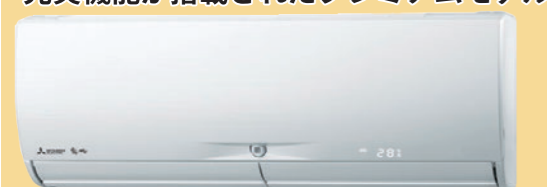

エアコン

数量
限定

「おまかせAI自動」で快適空間を創る。
充実機能が搭載されたプレミアムモデル

ルームエアコン
三菱電機 [MSZ-JXV7121S-W] 23畳用 ¥186,000

厳しい冬も快適にあなたを省エネモデル